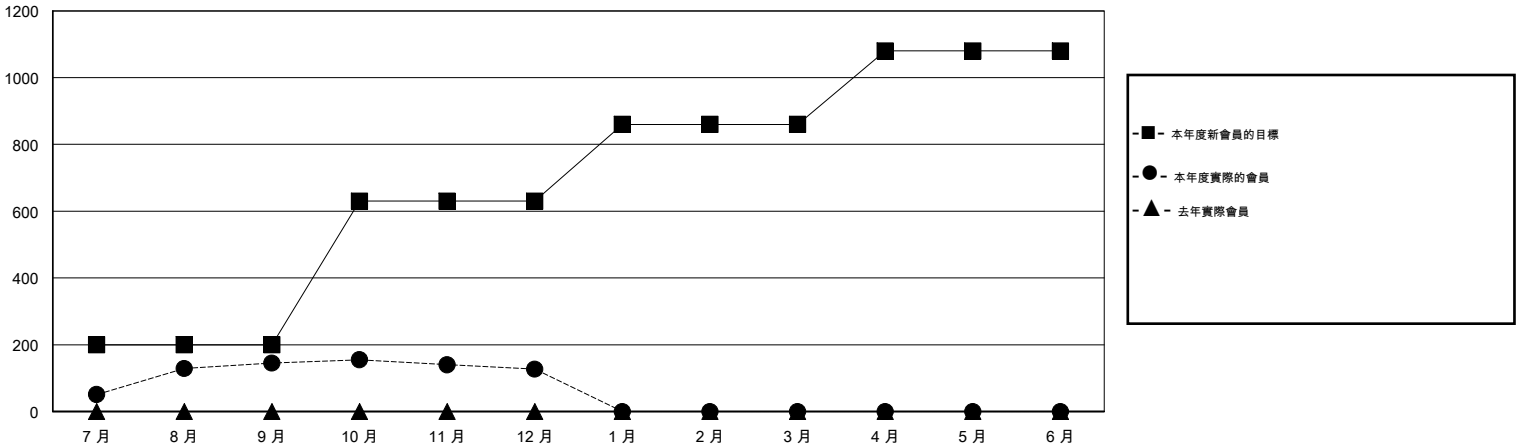

目標和實際會員累積

已取消的分會: 1	22 CLUBS OF 23 增添1位或以上的新會員	性別分佈
放棄的會員		男 471 (64.26%)
過世 0		女 262 (35.74%)
分會已取消 0	點擊這裡取得健康評估資料	家庭單位會員 20
其他 184		戶長 10
總計 184		非戶長 10