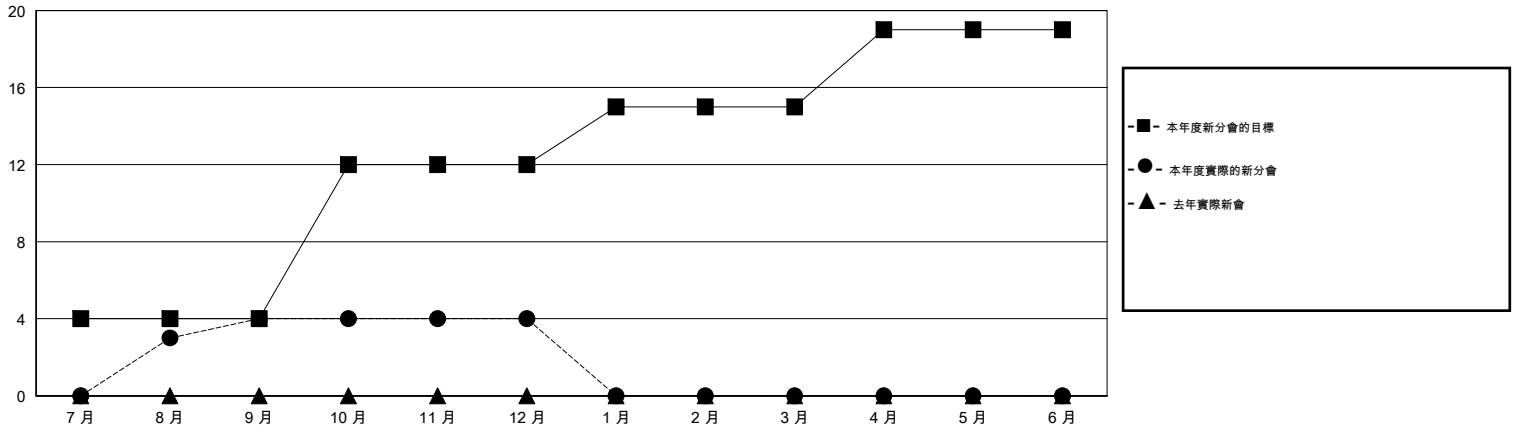

MONTHLY MEMBERSHIP PROGRESS REPORT

District 394

Results as of: 12/31/2016

GMT: ZE RAN SU

地點 CHINA

GMT憲章區 5

分會				
成果 2016-2017				
季	新分會目標	新會	會員流失的分會	淨增/減
7月/8月/9月	4	4	1	3
10月/11月/12月	8	0	0	0
1月/2月/3月	3	0	0	0
4月/5月/6月	4	0	0	0

位會員@每位須繳				
成果 2016-2017				
季	新會員目標	增加的授証/新會員	退會人數	淨增/減
7月/8月/9月	200	283	138	145
10月/11月/12月	430	28	46	-18
1月/2月/3月	230	0	0	0
4月/5月/6月	220	0	0	0

目標與實際新會累積